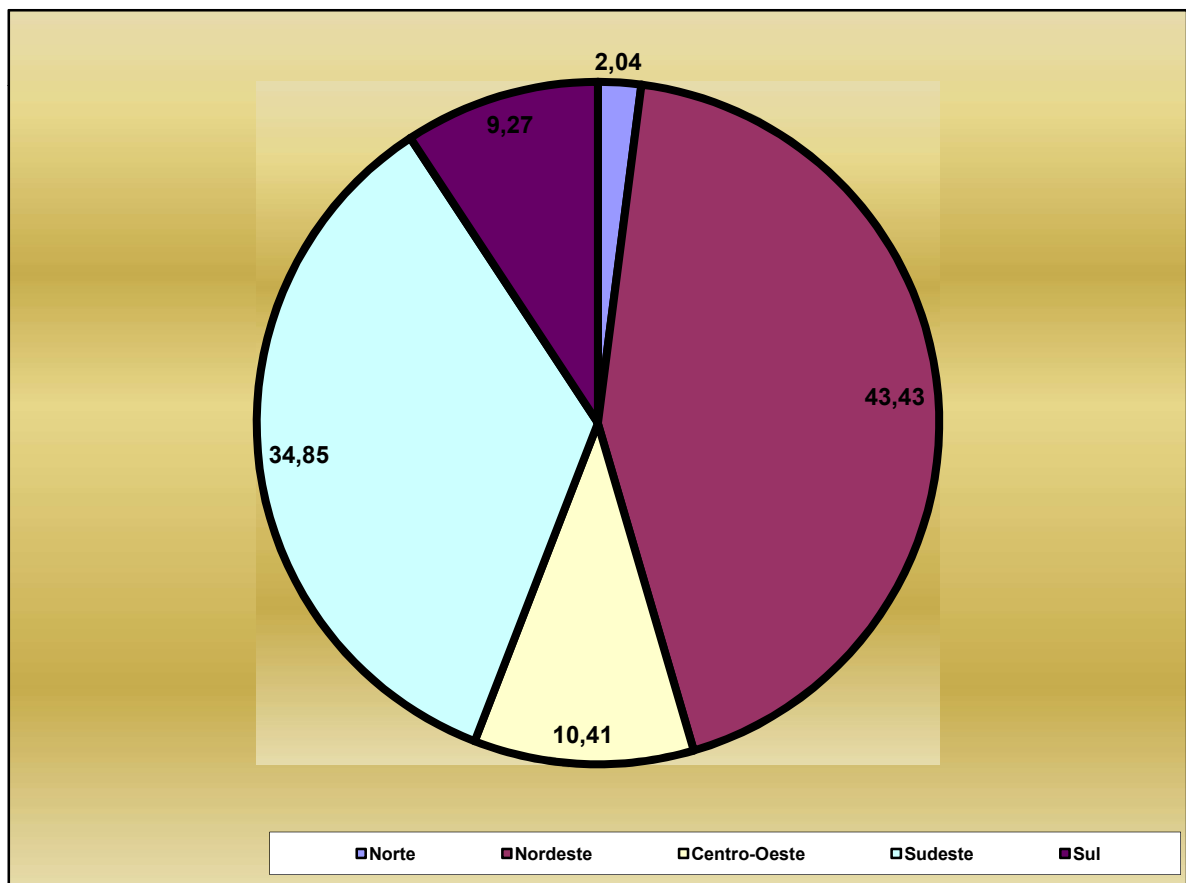

Procedência do Fluxo por Regiões - Em %

REGIÕES	Ano / 19	Ano / 18
Norte	2,04	2,03
Nordeste	43,43	42,73
Centro-Oeste	10,41	10,71
Sudeste	34,85	35,98
Sul	9,27	8,55
TOTAL	100,00	100,00

Fonte: Ficha Nacional de Registro de Hóspedes-FNRH

Nota: Gráfico de 2018

Fonte: Ficha Nacional de Registro de Hóspedes