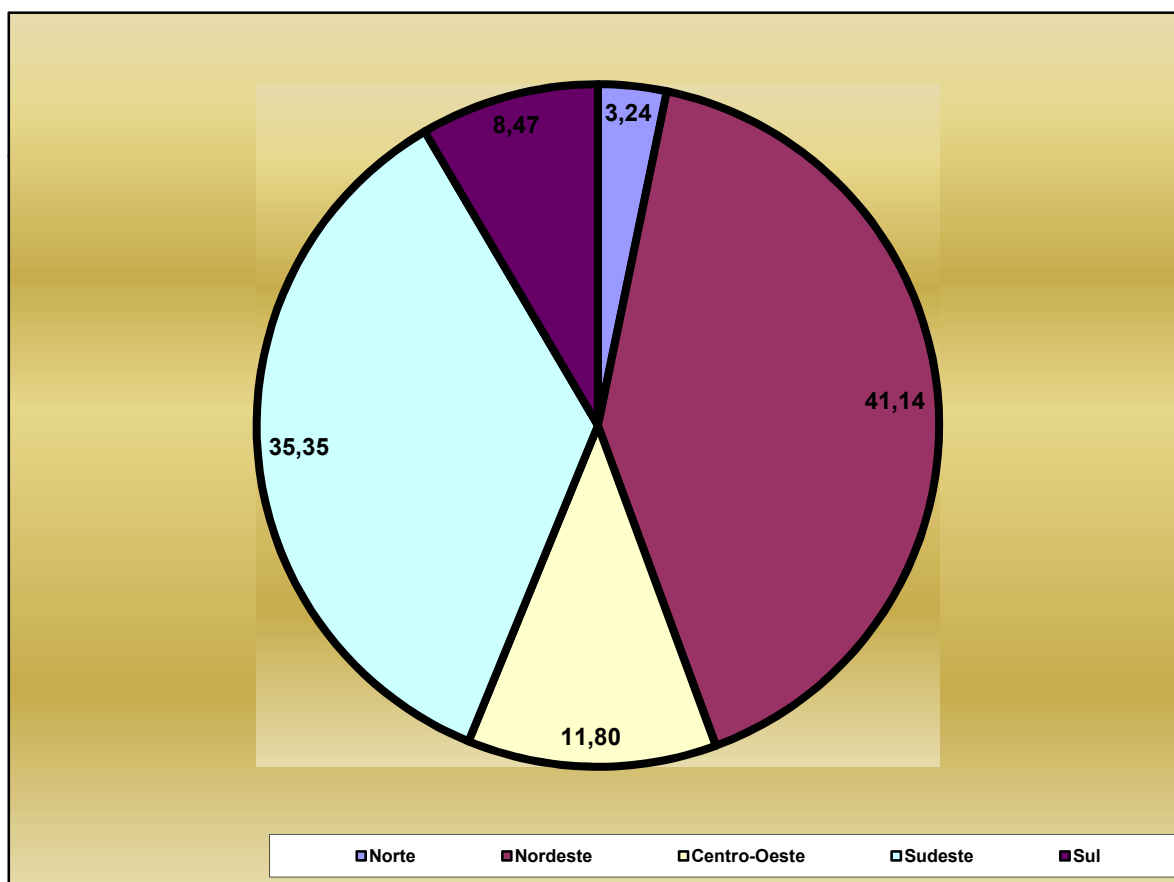

	Empresa Paraibana de Turismo	João Pessoa
	Diretoria de Economia e Fomento	Anos
	Subcoordenadoria de Estatística	2021 - 2022
<b>Procedência do Fluxo por Regiões - Em %</b>		
REGIÕES	Janeiro / 22	Janeiro / 21
Norte	3,24	4,43
Nordeste	41,14	46,01
Centro-Oeste	11,80	13,89
Sudeste	35,35	29,33
Sul	8,47	6,34
<b>TOTAL</b>	<b>100,00</b>	<b>100,00</b>

Fonte: Ficha Nacional de Registro de Hóspedes-FNRH

Nota: Gráfico de 2021

Fonte: Ficha Nacional de Registro de Hóspedes